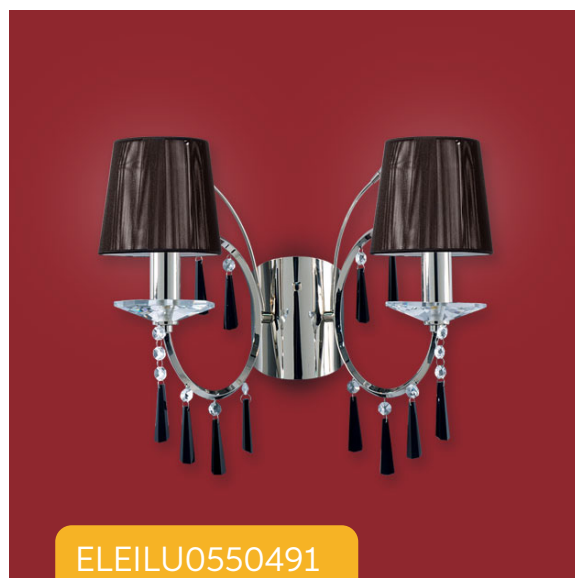

Aplique 2 Luces
E14 con Pantalla Reina II