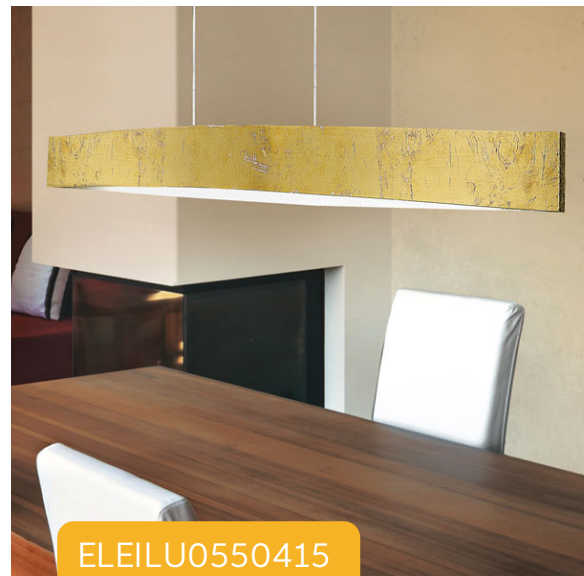

ELEILU0550415

Colgante Fornes

1x24w L:970
Oro LED Incluido