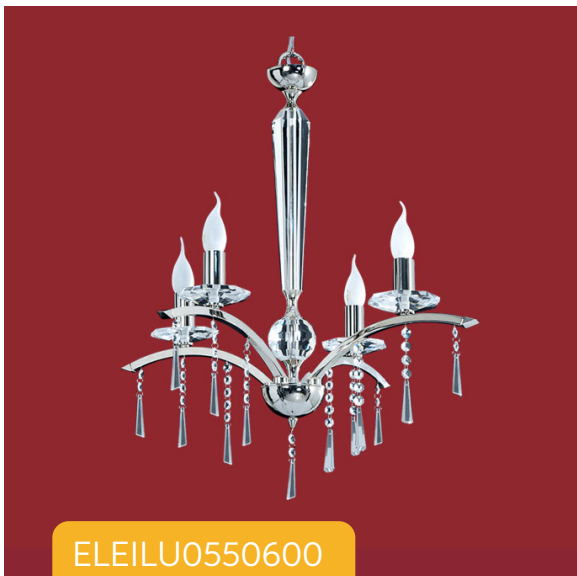

ELEILU0550600

Araña 4 Luces

Columna Cristal Transp sin Pantalla