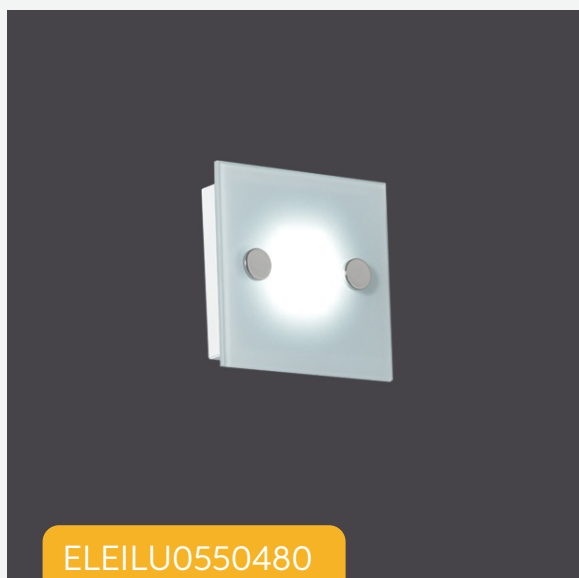

Aplique 1 Luz