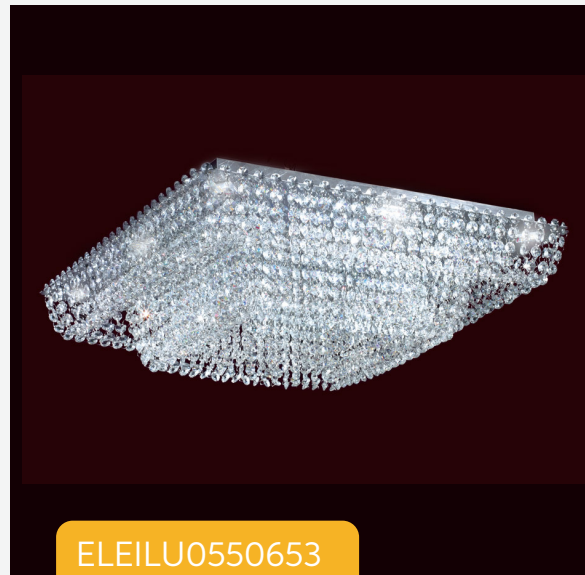

### Araña 6 Luces

Cristal Facetado E14 con Pantalla

**Araña Misterio II**  
9 Luces CR Plaqueta LED 6.8w

**Plafón LED**  
4x6.8w Osram ø 400 mm Cromo

**Plafón LED**  
4x6.8w Osram ø 400 mm Cromo

**Plafón LED**  
12x3.3w 570x570 Cromo con Strass