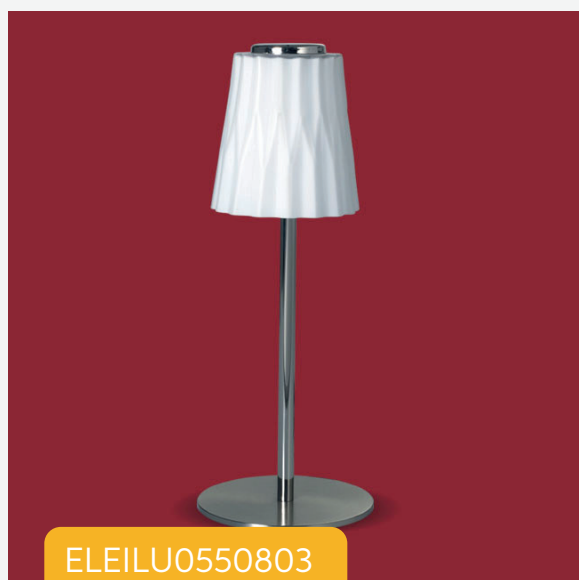

## Velador Marisa II

Luz E27 60w con Strass Cromo

ELEILU0550801

## Velador 1 Luz

60w E14 Cromo Linea Alicante

ELEILU0550803