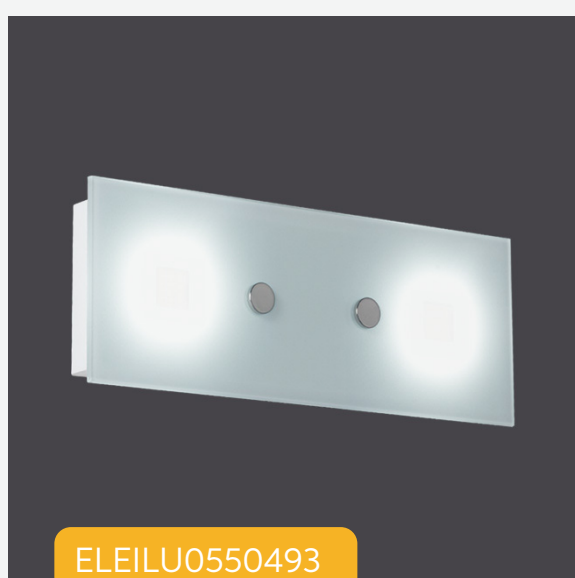

## Apliques

ELEILU0550475

**Aplique 1 Luz**  
LED 6.8w Brazo Simple

ELEILU0550476

**Aplique 1 Luz**  
LED 6.8w Brazo Articulado

ELEILU0550478

**Aplique 1 Luz**  
Cristal Transparente  
sin Pantalla Salomé

ELEILU0550490

**Aplique 2 Luces**  
Cristal Transparente  
sin Pantalla Salomé

**Aplique 1 Luz**  
E14 con Pantalla Reina II

**Aplique 2 Luces**  
E14 con Pantalla Reina II

**Aplique 1 Luz**

**Aplique 2 Luces**

## Apliques

**Aplique 3 Luces**

**Aplique Cantil**

1x3.3w LED Incluido

**Sistema Cantil**

2x3.3w L:480 LED Incluido

**Sistema Cantil**

3x3.3w L:670 LED Incluido