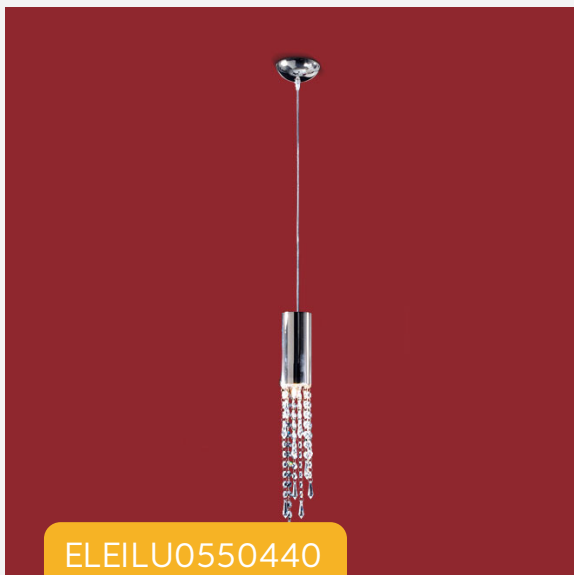

Colgante Viena

1xG9 LED C/Lamp
Strass Y Prismas