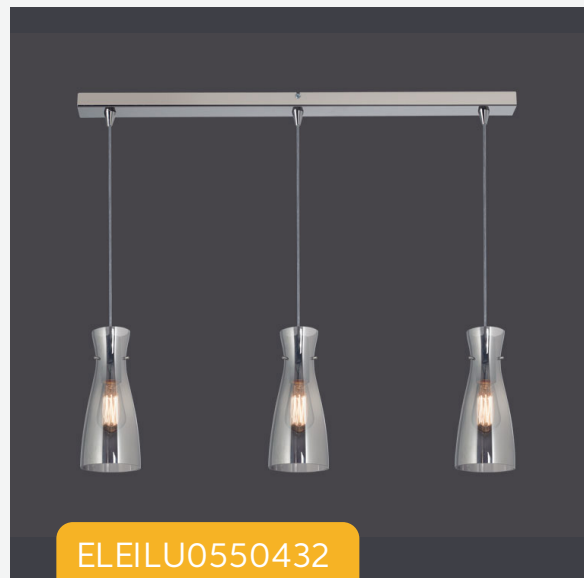

## Colgantes

**Colgante Montefio**  
3x5w ø :400 LED Incluido

**Colgante Montefio**  
3x5w L:870 LED Incluido

**Colgante**  
Negro 1 Luz

**Colgante**  
Negro 3 Luces