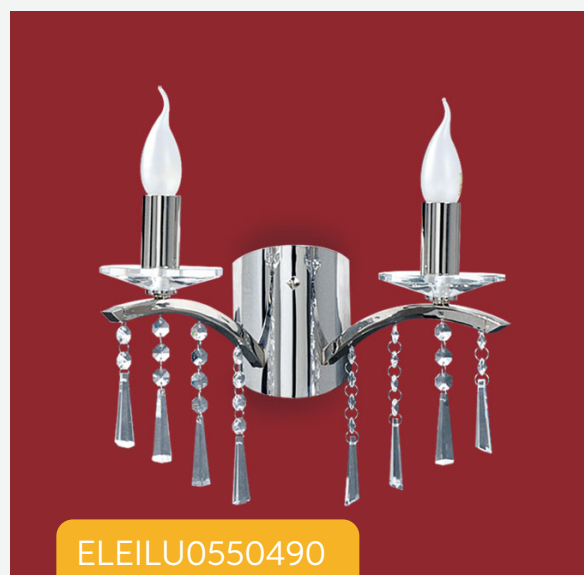

## Apliques

ELEILU0550475

**Aplique 1 Luz**  
LED 6.8w Brazo Simple

ELEILU0550476

**Aplique 1 Luz**  
LED 6.8w Brazo Articulado

ELEILU0550478

**Aplique 1 Luz**  
Cristal Transparente  
sin Pantalla Salomé

ELEILU0550490