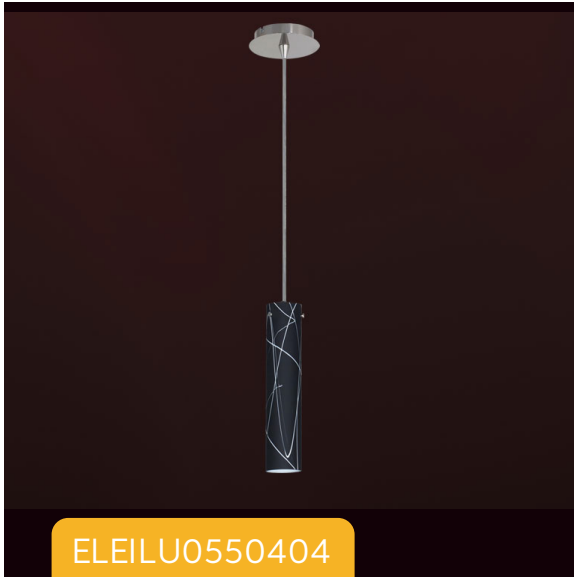

Colgantes

Colgante

1 Luz G9