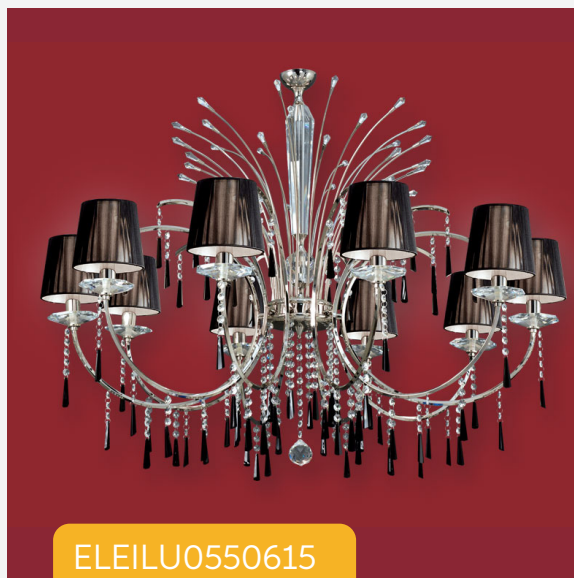

ELEILU0550615

Araña 6 Luces

Cristal Facetado E14 con Pantalla