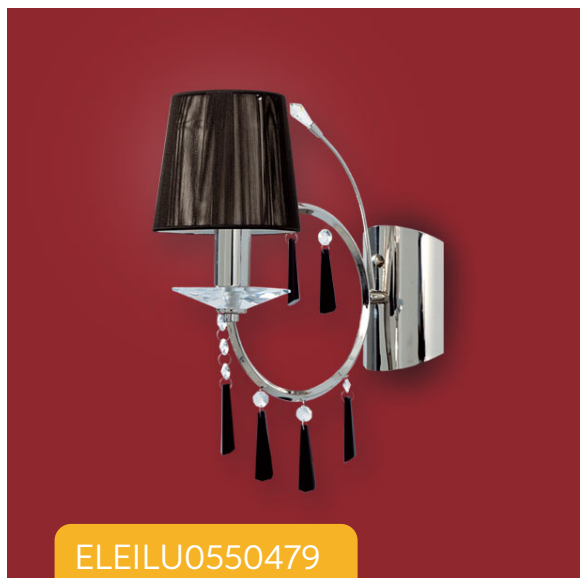

Aplique 1 Luz
E14 con Pantalla Reina II