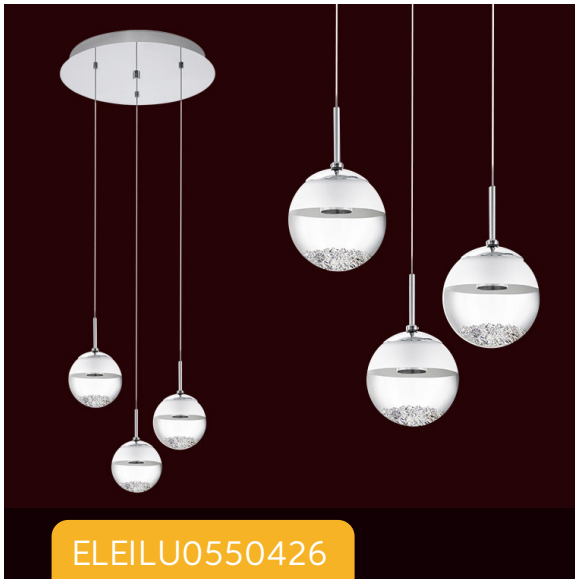

Colgantes

Colgante Montefio
3x5w ø :400 LED Incluido