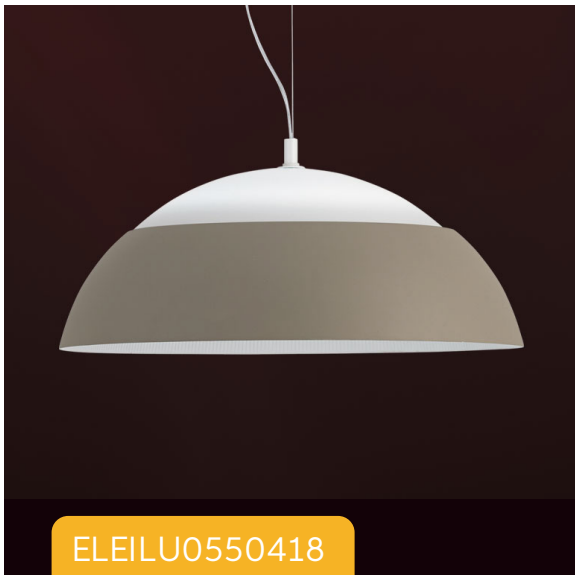

Colgantes

Colgante Marghera

1x8.5w 1x9.2w ø 445
LED Incluido