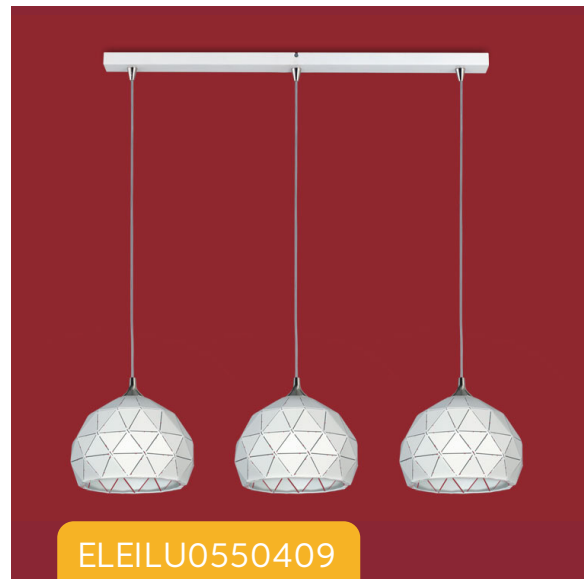

Colgante Bali

3xG9 L:800
Bl/Oro-Ng/Oro