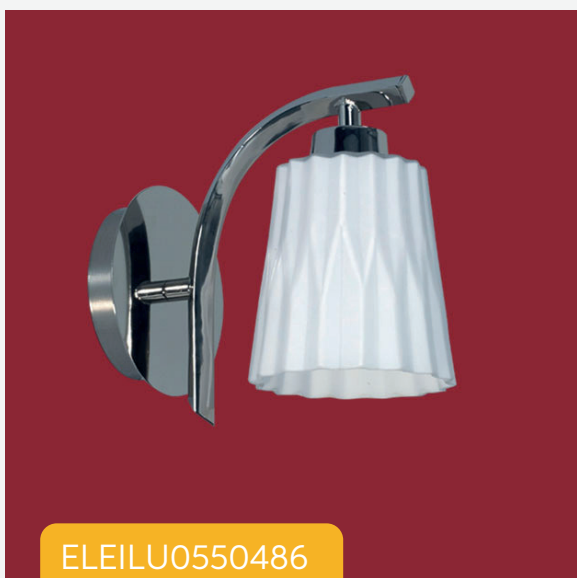

## Apliques

**Aplique 3 Luces**

**Aplique Cantil**

1x3.3w LED Incluido

**Sistema Cantil**

2x3.3w L:480 LED Incluido

**Sistema Cantil**

3x3.3w L:670 LED Incluido

### Aplique Alicante

1 Luz x 60w E14 Cromo

ELEILU0550483

### Aplique Vidrio

1 Luz

ELEILU0550486