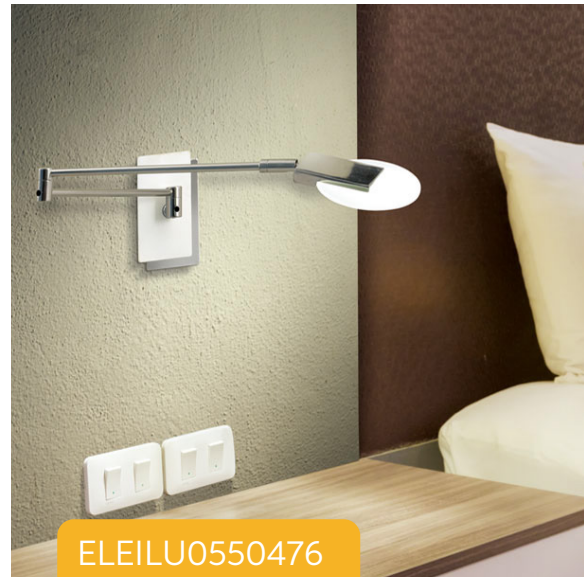

## Lámpara de Mesa

LED Cromo 6w

IMAGEN NO  
DISPONIBLE

ELEILU0550451

## Apliques

ELEILU0550475

**Aplique 1 Luz**  
LED 6.8w Brazo Simple

ELEILU0550476

**Aplique 1 Luz**  
LED 6.8w Brazo Articulado

ELEILU0550478

**Aplique 1 Luz**  
Cristal Transparente  
sin Pantalla Salomé

ELEILU0550490