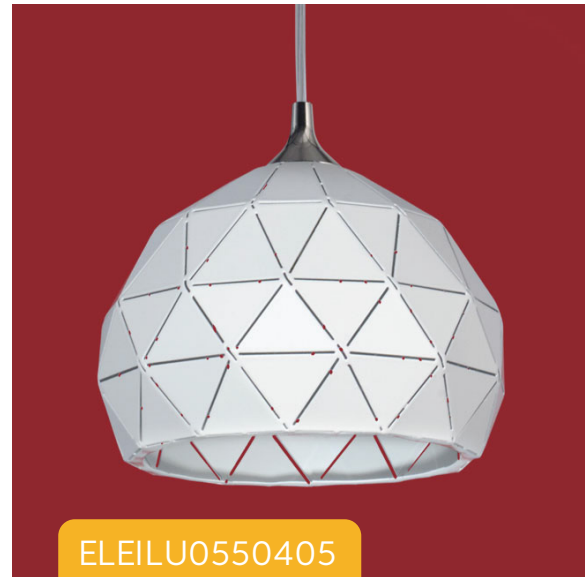

Colgante Bali

Colgante 1xE27 ø
400mm Blanco/Cromo