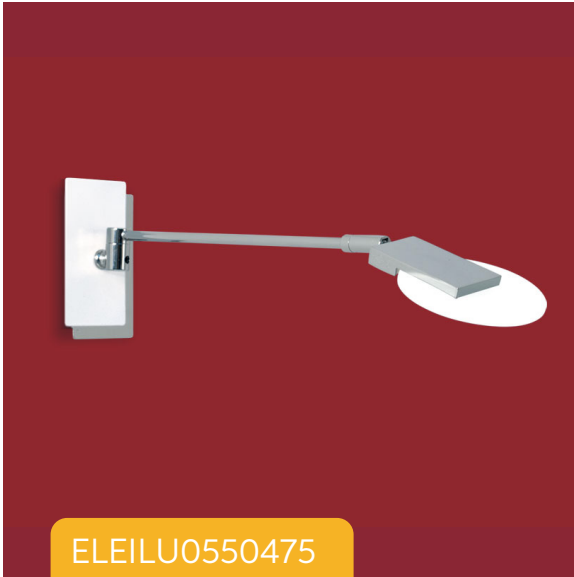

## Lámpara de Mesa

LED Cromo 6w

IMAGEN NO  
DISPONIBLE

ELEILU0550451

## Apliques

ELEILU0550475

**Aplique 1 Luz**  
LED 6.8w Brazo Simple

ELEILU0550476

**Aplique 1 Luz**  
LED 6.8w Brazo Articulado

ELEILU0550478

**Aplique 1 Luz**  
Cristal Transparente  
sin Pantalla Salomé

ELEILU0550490