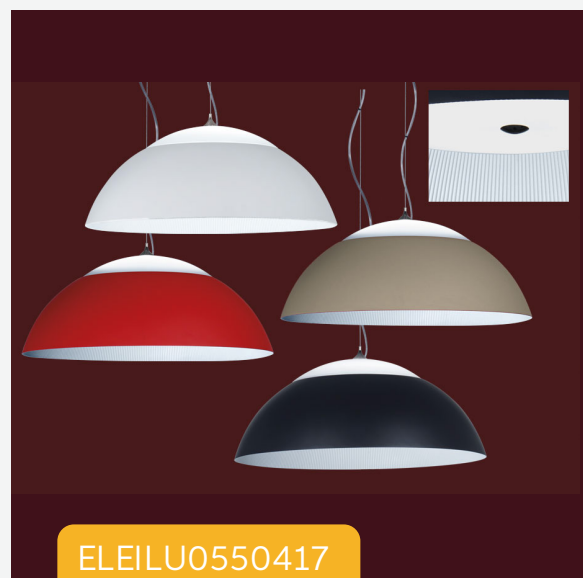

ELEILU0550417

Colgante Marghera

6x7w Blanco ø 445
LED Incluido