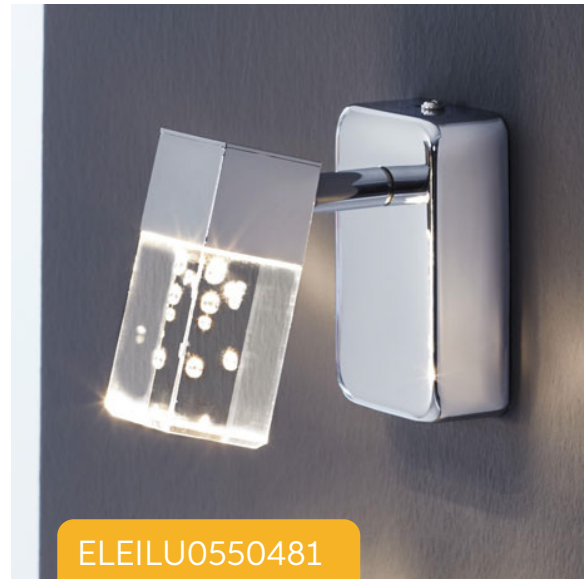

## Apliques

ELEILU0550475

**Aplique 1 Luz**  
LED 6.8w Brazo Simple

ELEILU0550476

**Aplique 1 Luz**  
LED 6.8w Brazo Articulado

ELEILU0550478

**Aplique 1 Luz**  
Cristal Transparente  
sin Pantalla Salomé

ELEILU0550490

**Aplique 2 Luces**  
Cristal Transparente  
sin Pantalla Salomé

**Aplique 1 Luz**  
E14 con Pantalla Reina II

**Aplique 2 Luces**  
E14 con Pantalla Reina II

**Aplique 1 Luz**

**Aplique 2 Luces**

## Apliques

**Aplique 3 Luces**

**Aplique Cantil**

1x3.3w LED Incluido

**Sistema Cantil**

2x3.3w L:480 LED Incluido

**Sistema Cantil**

3x3.3w L:670 LED Incluido