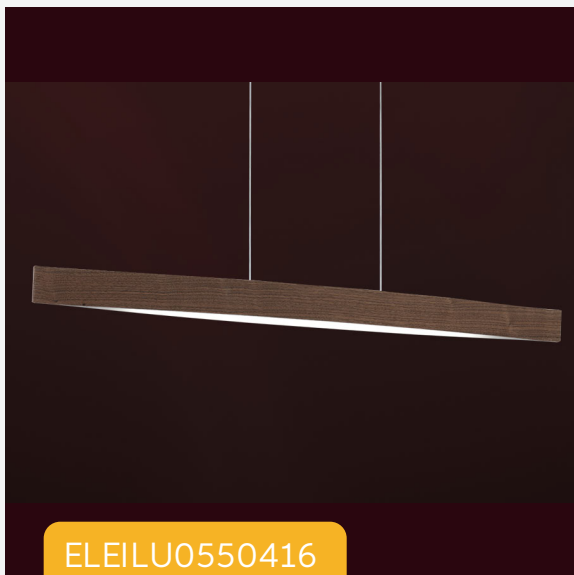

### Colgante Bari

3xE27 L:80mm  
Bl/Oro-Ng/Oro

ELEILU0550415

### Colgante Fornes

1x24w L:970  
Oro LED Incluido

ELEILU0550416